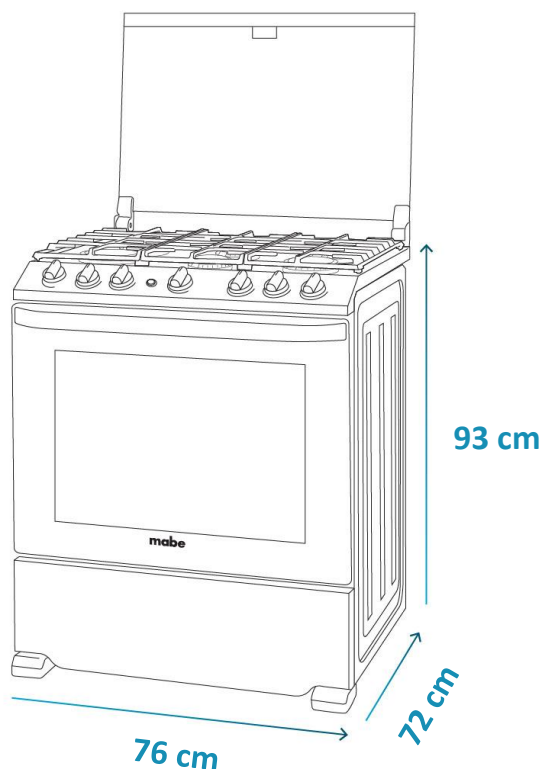

Especificaciones

Producto: Estufa de piso a gas LP

Nomenclatura: EMH7612DSS0

UPC / EAN: 757638400794

Capacidad: 76 cm

Color: Inox

Características

- Convertible a gas natural¹
- Capelo recto de cristal templado
- Comal teflonizado
- 3 parrillas superiores de fundición
- Cubierta sellada de acero inoxidable con recubrimiento TEON
- Encendido electrónico por botón
- 127V / 60Hz

¹No incluye kit de conversión. Contactar a Servicio mabe.

²Comparado contra modelos de 5 y hasta 6 quemadores de otro fabricante.

Especificaciones

Producto: Estufa de piso a gas LP

Nomenclatura: EMH7612DSS0

UPC / EAN: 757638400794

Importante

- Los laterales de la estufa deben estar a 20 mm de las paredes adyacentes y la bisagra de las tapas a no menos de 100 mm de la pared posterior.
- El techo, los armarios y el extractor de aire deberán estar a 760 mm (como mínimo).

Medidas y pesos

sin empaque	Alto: 93 cm	Ancho: 76 cm	Profundo: 72 cm	Peso: 50.2 kg
con empaque	Alto: 101 cm	Ancho: 82 cm	Profundo: 76 cm	Peso: 55.1 kg