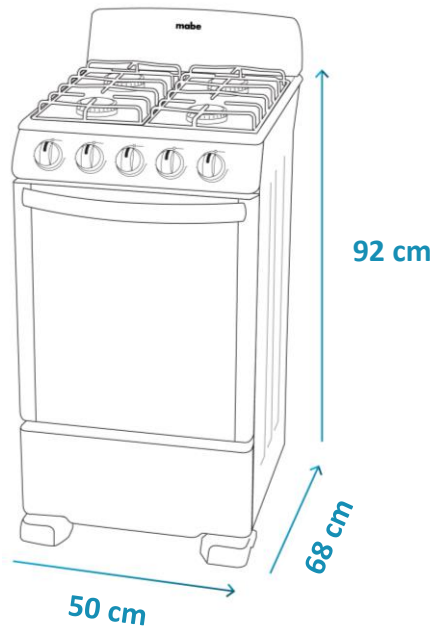

¹No incluye kit de conversión. Contactar a Servicio mabe.

Especificaciones

Producto: Estufa de piso a gas LP

Nomenclatura: EM5022BAPN0

UPC / EAN: 757638391825

Importante

- Los laterales de la estufa deben estar a 20 mm de las paredes adyacentes y la bisagra de las tapas a no menos de 100 mm de la pared posterior.
- El techo, los armarios y el extractor de aire deberán estar a 760 mm (como mínimo).

Medidas y pesos

sin empaque	Alto: 92 cm	Ancho: 50 cm	Profundo: 68 cm	Peso: 26 kg
con empaque	Alto: 101 cm	Ancho: 55 cm	Profundo: 69 cm	Peso: 30 kg