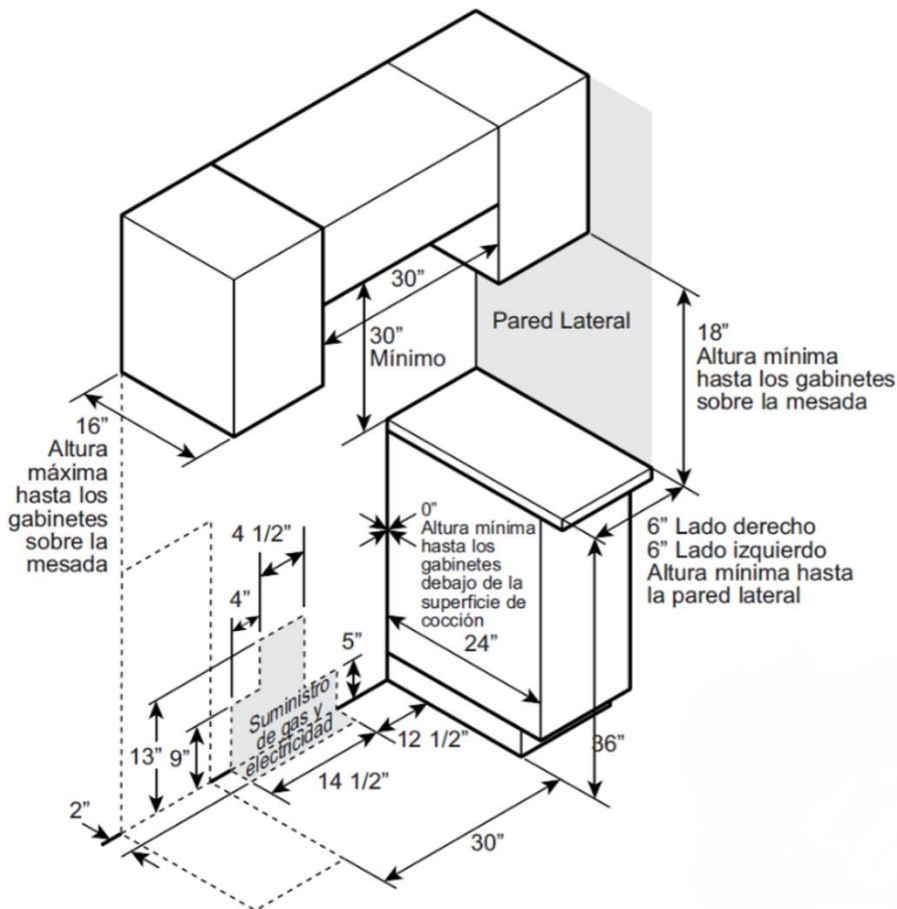

Medidas y pesos
sin empaque

Medidas y pesos
con empaque

Alto: 110.00 cm
Ancho: 76.10 cm
Profundo: 81.10 cm
Peso: 73.60 kg

Alto: 113.00 cm
Ancho: 78.10 cm
Profundo: 83.10 cm
Peso: 86.40 kg

Ficha técnica de producto

Especificaciones

Producto: Estufa a gas

Nomenclatura: IO7686FESCO

UPC: 757638398374

Color: Black Slate

Dimensiones y espacios mínimos

- Deje un espacio mínimo de 76.20 cm entre los quemadores y la parte inferior del gabinete de madera o metal sin protección.
- Para la instalación de la isla, deje un espacio de 6.35 cm desde la abertura hasta el extremo trasero de la mesada y un mínimo de 7.62 desde la abertura hasta los extremos laterales de la mesada.

Importante

- Deje el espacio adecuado entre la cocina y las superficies combustibles adyacentes. Estas dimensiones se deberán cumplir para un uso seguro de su equipo.
- Para evitar que una corriente de aire afecte el funcionamiento del quemador, selle todas las aberturas sobre el piso y debajo del electrodoméstico y detrás de la pared del mismo.

TABLA DE CONVERSIONES	
2"	5.08 cm
4"	10.16 cm
4 ½ "	11.43 cm
5"	12.70 cm
6"	15.24 cm
9"	22.86 cm
12 ½ "	31.75 cm
13"	33.02 cm
14 ½ "	36.83 cm
16"	40.64 cm
18"	45.72 cm
24"	60.96 cm
30"	76.20 cm
36"	91.44 cm