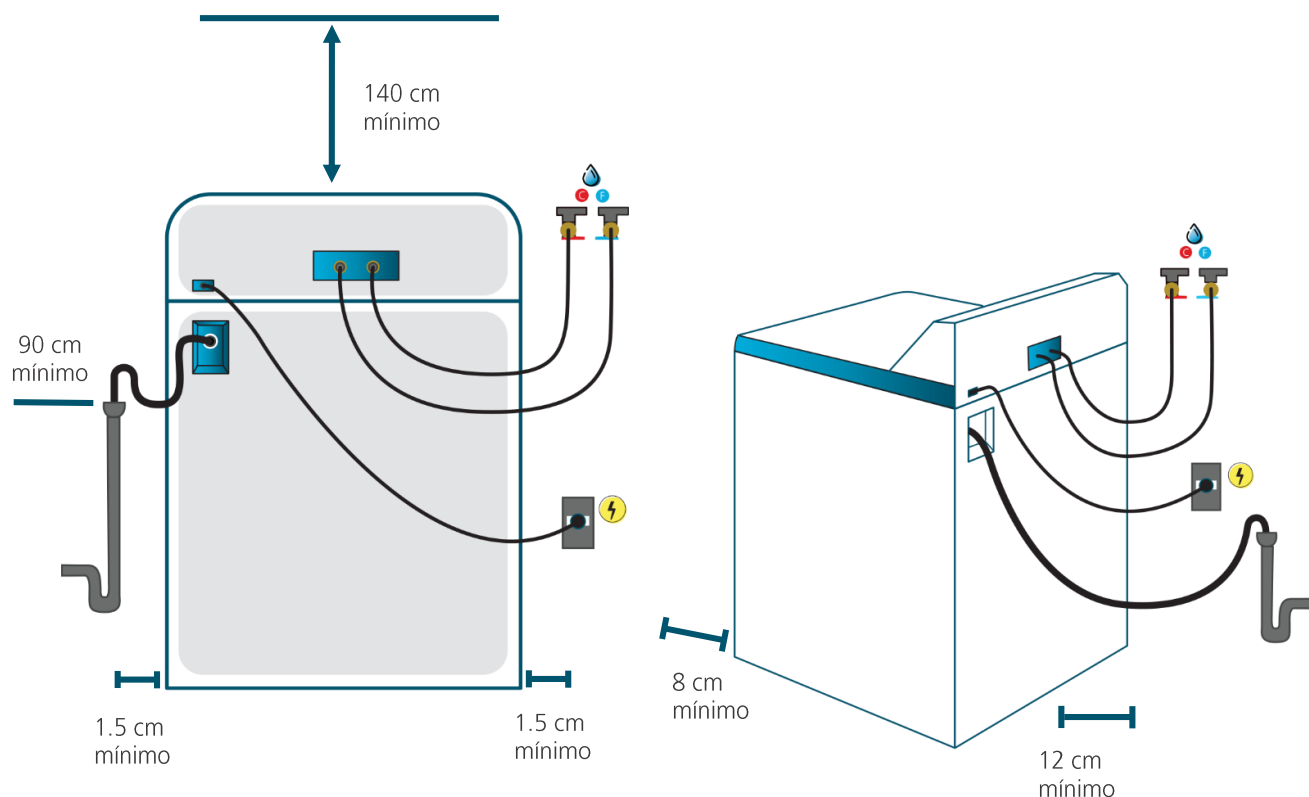

EAN / UPC: 757638969635

Importante

- Asegúrese de retirar todos los aditamentos del empaque tanto de la parte superior como de la inferior de su lavadora.
- Ajuste las cuatro patas niveladoras lo necesario para que su lavadora quede firmemente apoyada; use nivel para comprobar la correcta nivelación.
- En caso de sólo contar con una toma de agua fría, utilice un adaptador tipo Y conectando así ambas tomas de la lavadora.

Diagrama y medidas de instalación

Medidas y pesos

sin empaque	Alto: 111.63 cm	Ancho: 68.00 cm	Profundo: 67.80 cm	Peso: 49.90 kg
con empaque	Alto: 118.11 cm	Ancho: 73.32 cm	Profundo: 72.39 cm	Peso: 58.60 kg