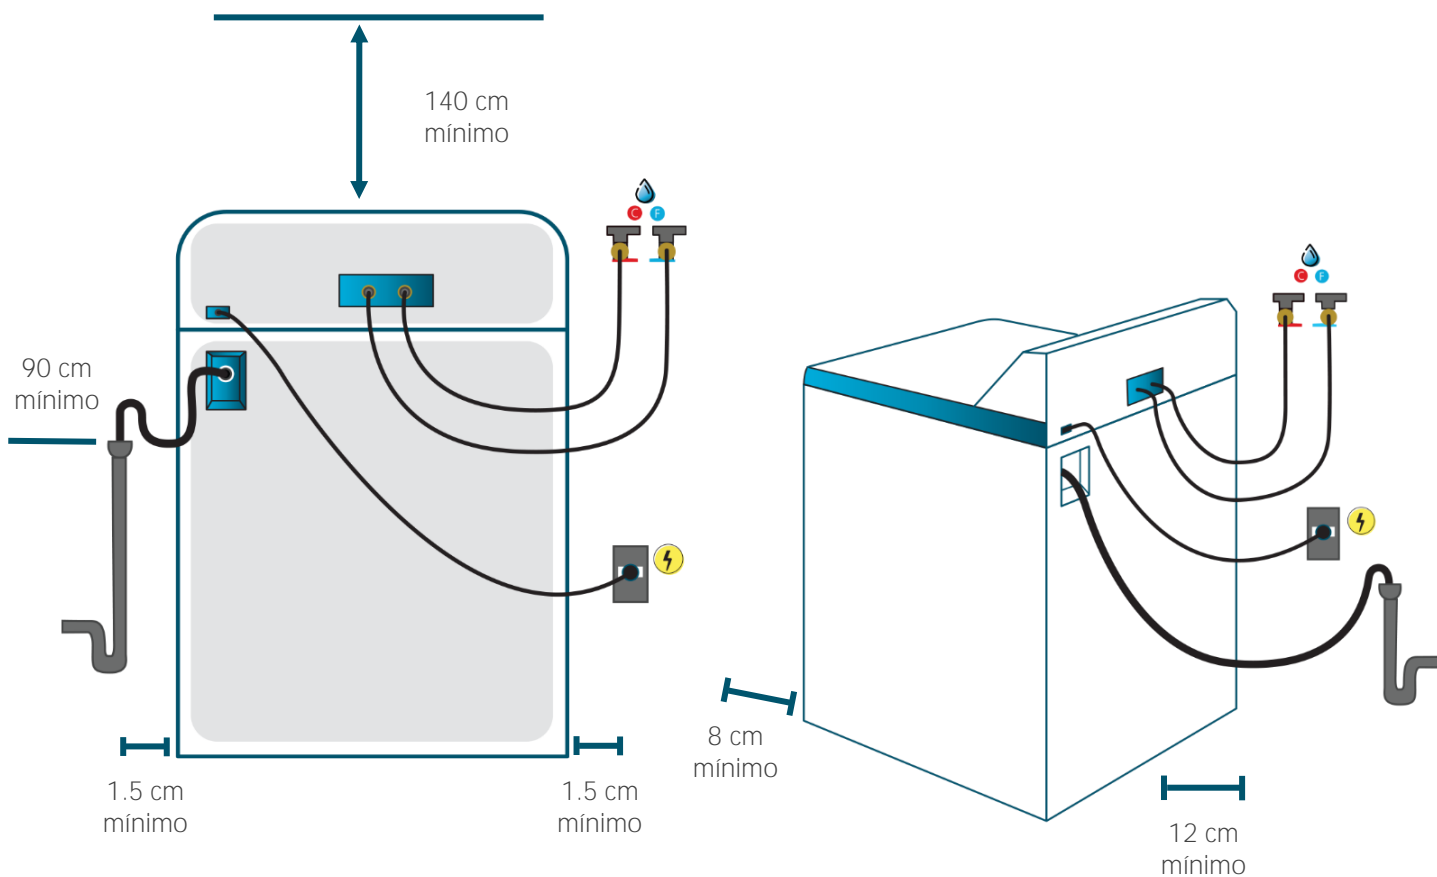

Especificaciones

Producto: Lavadora automática

Nomenclatura: LMA79114WBABO

EAN / UPC: 757638394307

Importante

- Asegúrese de retirar todos los aditamentos del empaque tanto de la parte superior como de la inferior de su lavadora.
- Ajuste las cuatro patas niveladoras lo necesario para que su lavadora quede firmemente apoyada; use nivel para comprobar la correcta nivelación.
- En caso de sólo contar con una toma de agua fría, utilice un adaptador tipo Y conectando así ambas tomas de la lavadora.

Diagrama y medidas de instalación

Medidas y pesos

sin empaque	Alto: 111.6 cm	Ancho: 68.0 cm	Profundo: 67.8 cm	Peso: 49.9 kg
con empaque	Alto: 118.1 cm	Ancho: 73.3 cm	Profundo: 72.3 cm	Peso: 58.6 kg

¹ Prueba de productos utilizados en el Ciclo de ahorro SpinWash. Comparado VS la plataforma anterior de nuestros productos en Ciclo Voluminosas.