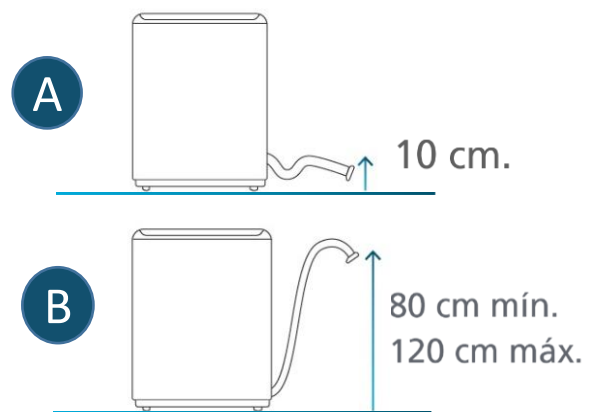

## Importante

- Asegúrate de retirar todos los aditamentos del empaque tanto de la parte superior como de la inferior de su lavadora.
- Coloca las cuatro patas en los orificios correspondientes para que tu lavadora quede firmemente apoyada; usa nivel para comprobar la correcta nivelación.
- Introduce la manguera de suministro de agua en el puerto de ingreso de agua que se encuentra en el panel de control, asegurándote de que quede firmemente insertada.

## Diagrama y medidas de instalación

Instalación de manguera de agua

Instalación de manguera de drenado<sup>2</sup>

## Medidas y pesos

<b>sin empaque</b>	Alto: 97.7 cm	Ancho: 79.9 cm	Profundo: 46.2 cm	Peso: 21.5 kg
<b>con empaque</b>	Alto: 97.0 cm	Ancho: 84.4 cm	Profundo: 49.5 cm	Peso: 25 kg

<sup>1</sup> Sustancias químicas (orgánicas e inorgánicas) que crean ambientes inhóspitos para los microorganismos, como las bacterias.