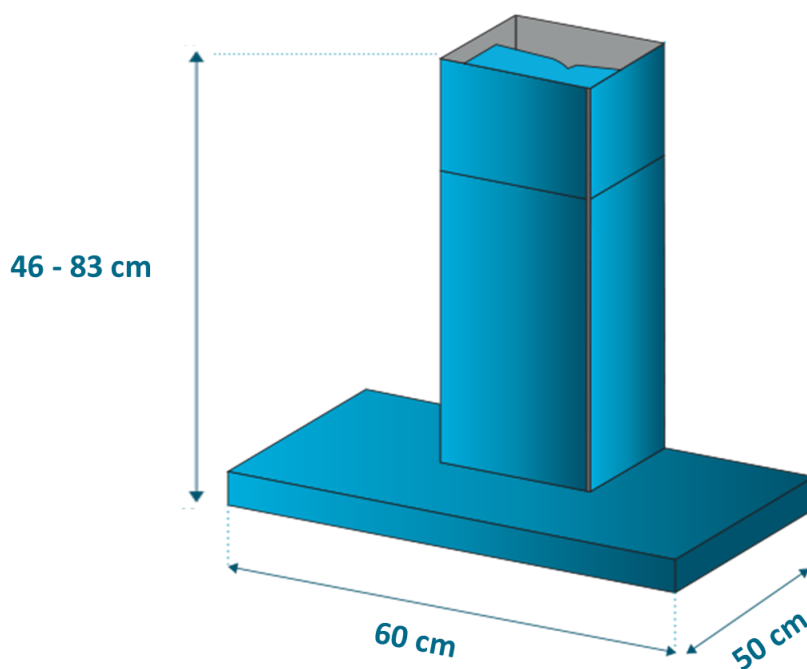

Ficha técnica de producto

Especificaciones

Producto: Campana

Nomenclatura: CM6030PI0

EAN: 757638398640

Capacidad: 60 cm

Color: Silver

Importante

- Su producto está provisto de un tomacorriente polarizado tipo "Y" con cable a tierra integrado.
- No elimine la terminal de tierra ni use adaptadores.
- Si el cordón de alimentación es dañado, éste debe sustituirse por el fabricante, por su agente de servicio autorizado o por personal calificado con el fin de evitar un peligro.

Dimensiones y espacios mínimos

- La distancia mínima de seguridad entre los quemadores de la cocina y la campana debe ser de 650 mm (algunos modelos pueden instalarse a una altura menor, verificarlo en las secciones de dimensiones e instalación).
- Conecte la campana a la chimenea de descarga mediante un ducto de 120 mm de diámetro mínimo.

Cuando tu hogar funciona,
todo funciona.

mabe