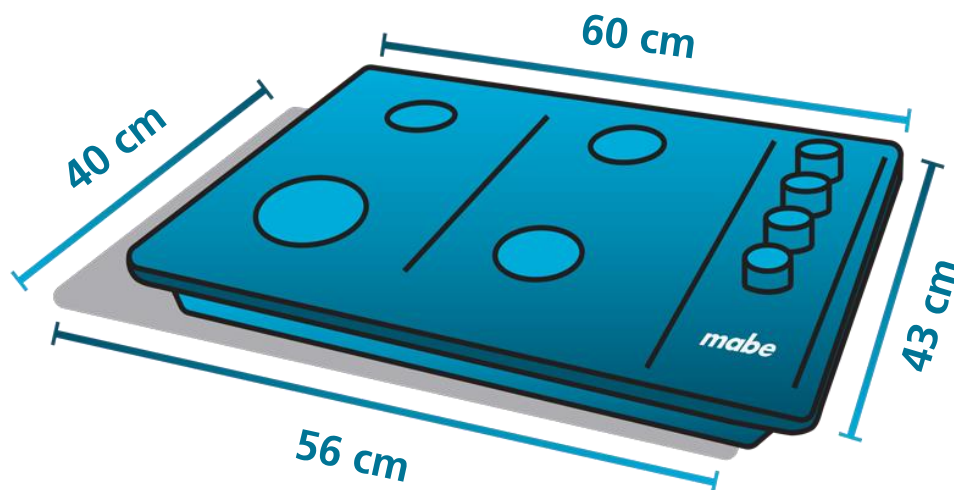

No retirar esta etiqueta hasta que se venda el equipo al consumidor final

Ficha Comercial de Producto

Especificaciones

Nomenclatura: CMG6044LA-0CON

EAN / UPC: 7861032324662

Importante

- Este aparato debe colocarse en una unidad de cocina o cubierta de trabajo como se muestra en las ilustraciones siguientes.
- Retire las parrillas de los quemadores, las tapas de los quemadores, los cuerpos de los quemadores y cuidadosamente voltee de cabeza y no dañe los componentes de la parrilla.

Diagrama y medidas de instalación

Medidas y pesos

sin empaque	Alto: 9.5 cm	Ancho: 60.0 cm	Profundo: 43.0 cm	Peso: 5.8 kg
con empaque	Alto: 14.0 cm	Ancho: 62.0 cm	Profundo: 72.0 cm	Peso: 6.8 kg