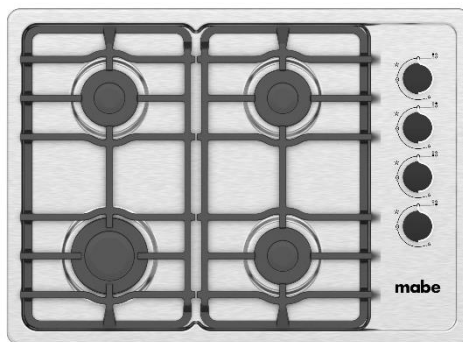

Ficha Comercial de Producto

Especificaciones

Producto: Cubierta empotrable
 Nomenclatura: CMG6044LA-0CON
 EAN / UPC: 7861032324662
 Capacidad: 60 cm
 Color: Acero inoxidable

Características

- Gas natural con kit a Gas LP
- 2 parrillas superiores de hierro fundido
- Cubierta sellada de acero inoxidable
- Encendido electrónico integrado a perillas
- 110 - 127V / 60Hz

Quemadores sellados

- 1 Rápido (2.31 kW/h | 7,882 BTU/h)
- 3 Semirápidos (1.68 kW/h | 5,732 BTU/h)

Principales beneficios

- Parrillas superiores de hierro fundido para desplazar ollas fácilmente, ya que tienen un diseño más robusto y resistente.
- Cubierta sellada para no guardar residuos al cocinar.
- Quemador jumbo de gran tamaño y gran potencia para preparar todas tus recetas.