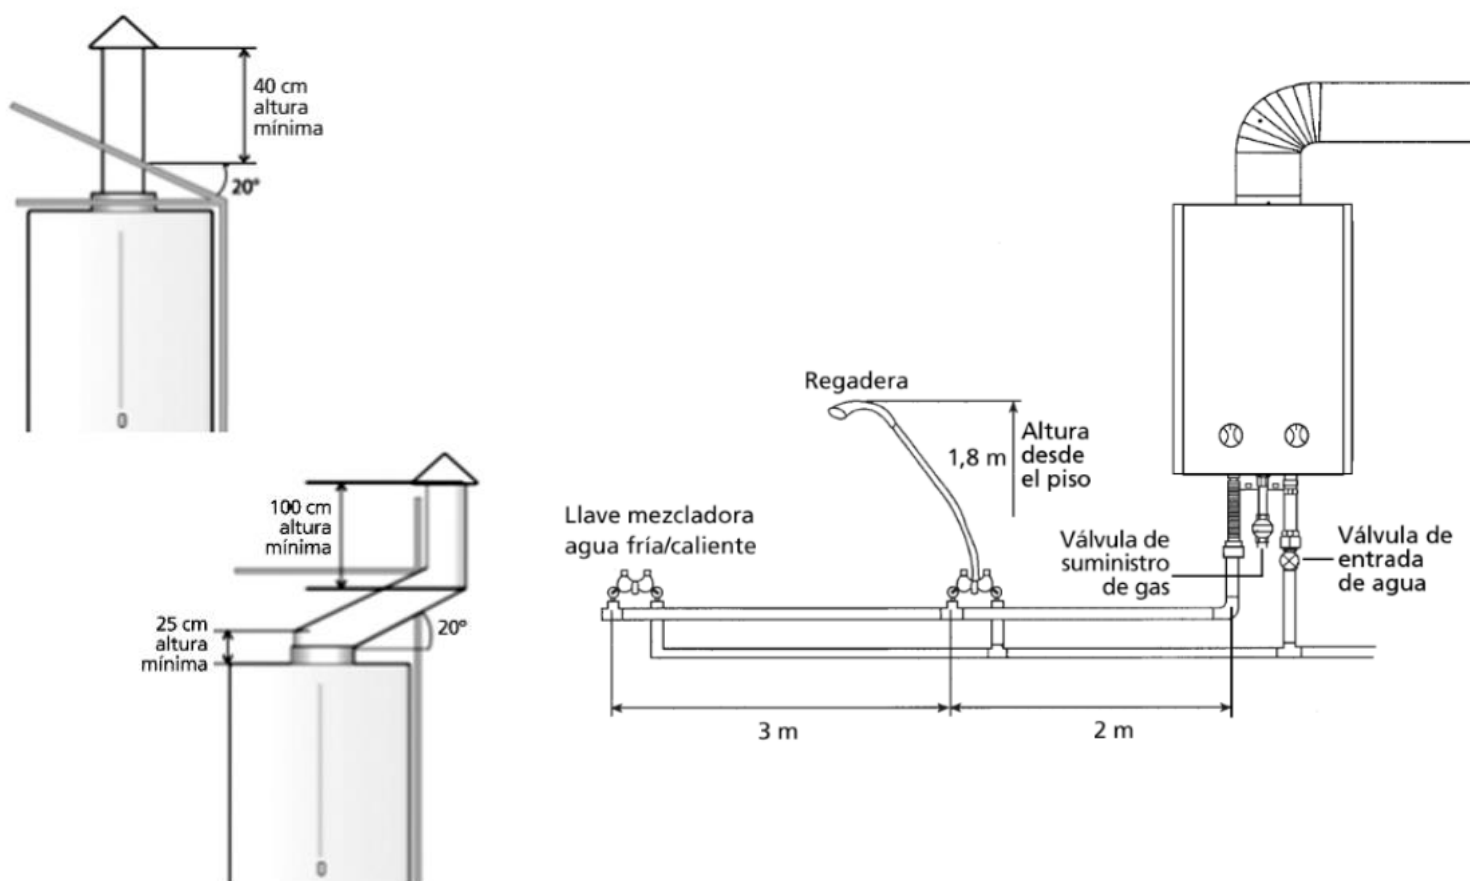

## Diagrama y medidas de instalación

## Medidas y pesos

<b>sin empaque</b>	Alto: 71.5 cm	Ancho: 41.0 cm	Profundo: 22.5 cm	Peso: 11 kg
<b>con empaque</b>	Alto: 73.5 cm	Ancho: 42.0 cm	Profundo: 24.5 cm	Peso: 12.5 kg